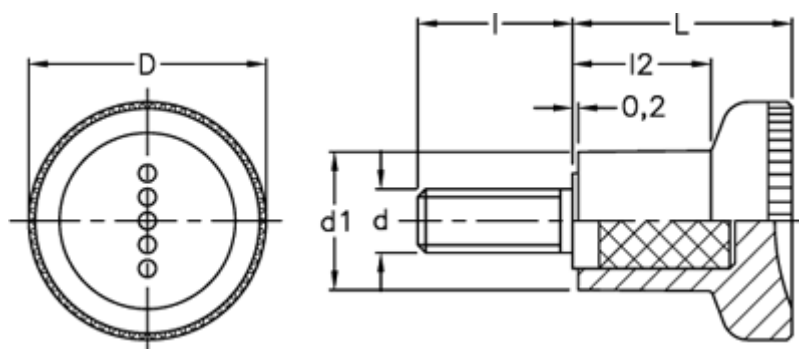

Varenummer: 23052433311
Beskrivelse: E+G Fingerskrue
EKK.31-p M8x25-C1

Mål

D = 31
d1 = 18.5
d 6g = M8
l = 25
L = 27.0
l2 = 17.0